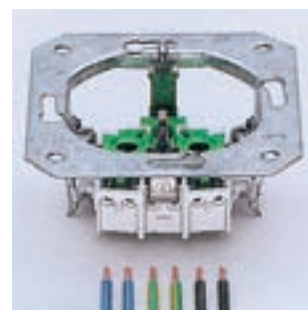

Разжимающий рычажок клеммы защитного провода из соображений безопасности сделан короче.

Легкость дооснащения

Лампы подсветки для ориентации или контрольные лампы просто вставляются спереди в электрические части клавишных и кнопочных выключателей. Так же легко монтируется и индикатор рабочего состояния в розетку с заземлением - без трудоемкого демонтажа и монтажа электрической части розетки. Действительно, проще простого.

Затем привинчивается входящая в объем поставки лицевая накладка с индикатором рабочего состояния - готово. При переоснащении розетки с заземлением с зеленой защитной изоляцией клемм на розетку с защитой от перенапряжения специальный модуль просто вставляется с тыльной стороны в электрическую часть. Для этого применяется входящая в объем поставки лицевая накладка с функциональной индикацией. Готово.

Монтаж клавиши и рамки на электрическую часть

Клавиша и рамка соединяются друг с другом на защелках и образуют единый блок. Надеваем комбинацию клавиша/рамка на электрическую часть - готово.

Многоместные рамки устанавливаются аналогично.

Демонтаж клавиши и рамки с электрической части

Клавиши с электрической частью снимаются посредством рамки, т.е. край рамки слегка приподнимается рукой или маленькой отверткой, при этом клавиша выходит из зацепления.