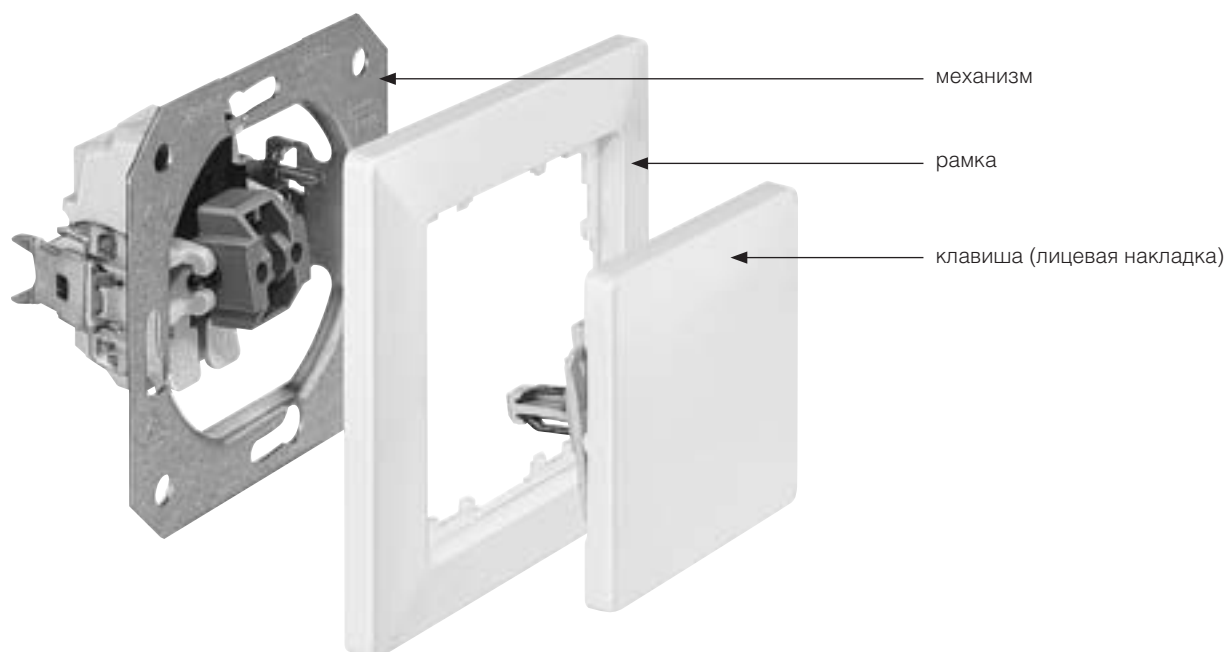

Электрические и электромеханические части, монтируемые под штукатурку

Наименование	Номер для заказа	Розничная цена, руб. *
Механизмы выключателей, аксессуары		
Выключатель 1 клавишный 10А, 250В с контрольной лампой	5ТА2150	244
Выключатель 1 клавишный 10А, 250В	5ТА2151	103
Выключатель 2 клавишный 10А, 250В	5ТА2155	144
Выключатель 1 клавишный 10А, 250В для вкл/выкл света из двух мест	5ТА2156	105
Выключатель перекрестный 1 клавишный 10А, 250В, 2 переключающих контакта	5ТА2117	453
Выключатель 2 клавишный 10А, 250В для вкл/выкл света из двух мест	5ТА2118	558
Выключатель кнопочный 1 клавишный 1НО, 10А 250В	5ТD2120	98
Модуль подсветки с лампой тлеющего разряда 0,9mA, 220В	5ТG7332	136
Комплект уплотнительный IP44 для механизмов выключателей	5ТG4324	164
Комплект уплотнительный IP44 для механизмов розеток SCHUKO с крышкой	5ТG4318	90
Механизмы диммеров		
Диммер поворотный вкл/выкл 230В, 50-400Вт, R-тип	5ТC8256	818
Диммер нажимной вкл/выкл 230В, 50-600Вт, R-тип	5ТC8257	1 880
Диммер нажимной вкл/выкл 230В, 60-800Вт, 60-800ВА, R,C-тип	5ТC8258	4 148
Диммер сенсорный с функцией памяти	5ТC8232	2 627
Диммер сенсорный без функции памяти	5ТC8240	2 075
Потенциометр нажимной вкл/выкл 1-10В / 50mA для люминесцентных ламп	5ТC8424	1 362
Регулятор частоты вращения вентилятора 0,1-2,6А	5ТC8604	2 710
Механизмы датчиков движения		
Датчик движения релейная электрическая часть	5ТC1500	2 767
Датчик движения симисторная электрическая часть	5ТC1501	2 062
Комплектные датчики движения навесного исполнения		
Датчик движения reflex IP55, 120 град., 1000Вт, титановобелый	5ТC7210	2 754
Датчик движения reflex IP55, 290 град., 2500Вт, титановобелый	5ТC7212	4 150
Датчик движения reflex IP55, 290 град., 2500Вт, титановобелый + ИК пульт	5ТC7214	5 398
Основание датчика движения reflex IP55 для установки на внеш/внутр. углы	5ТC7900	257
ИК пуль управления для датчика движения reflex IP55 (как запасная/дополнительная часть)	5ТC7902	1 050