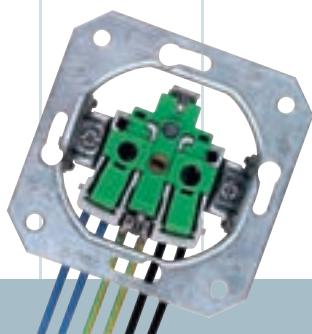

Разжимающий рычажок клеммы защитного провода из соображений безопасности сделан короче.

Легкость дооснащения

Лампы подсветки для ориентации или контрольные лампы просто вставляются спереди в электрические части клавишных и кнопочных выключателей. Так же легко монтируется и индикатор рабочего состояния в розетку с заземлением - без трудоемкого демонтажа и монтажа электрической части розетки. Действительно, проще простого.

Затем привинчивается входящая в объем поставки лицевая накладка с индикатором рабочего состояния - готово. При переоснащении розетки с заземлением с зеленой защитной изоляцией клемм на розетку с защитой от перенапряжения специальный модуль просто вставляется с тыльной стороны в электрическую часть. Для этого применяется входящая в объем поставки лицевая накладка с функциональной индикацией. Готово.

Монтаж клавиши и рамки на электрическую часть

Клавиша и рамка соединяются друг с другом на защелках и образуют единый блок. Надеваем комбинацию клавиша/рамка на электрическую часть - готово.

Многоместные рамки устанавливаются аналогично.

Демонтаж клавиши и рамки с электрической части

Клавиши с электрической частью снимаются посредством рамки, т.е. край рамки слегка приподнимается рукой или маленькой отверткой, при этом клавиша выходит из зацепления.