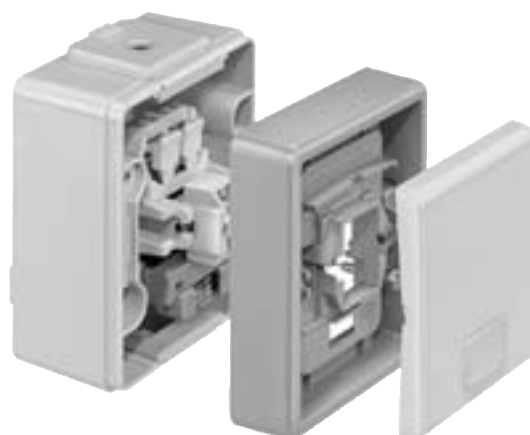

DELTA

Комплектные устройства для открытой установки