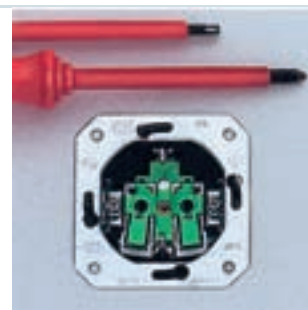

Разжимающий рычажок клеммы защитного провода из соображений безопасности сделан короче.

Легкость дооснащения

Лампы подсветки для ориентации или контрольные лампы просто вставляются спереди в электрические части клавишных и кнопочных выключателей. Так же легко монтируется и индикатор рабочего состояния в розетку с заземлением - без трудоемкого демонтажа и монтажа электрической части розетки. Действительно, проще простого.

Затем привинчивается входящая в объем поставки лицевая накладка с индикатором рабочего состояния - готово. При переоснащении розетки с заземлением с зеленой защитной изоляцией клемм на розетку с защитой от перенапряжения специальный модуль просто вставляется с тыльной стороны в электрическую часть. Для этого применяется входящая в объем поставки лицевая накладка с функциональной индикацией. Готово.

Монтаж клавиши и рамки на электрическую часть

Клавиша и рамка соединяются друг с другом на защелках и образуют единый блок. Надеваем комбинацию клавиша/рамка на электрическую часть - готово.

Многоместные рамки устанавливаются аналогично.

Демонтаж клавиши и рамки с электрической части

Клавиши с электрической частью снимаются посредством рамки, т.е. край рамки слегка приподнимается рукой или маленькой отверткой, при этом клавиша выходит из зацепления.