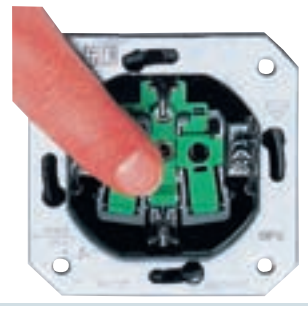

Разжимающий рычажок клеммы защитного провода из соображений безопасности сделан короче.

Легкость дооснащения

Лампы подсветки для ориентации или контрольные лампы просто вставляются спереди в электрические части клавишных и кнопочных выключателей. Так же легко монтируется и индикатор рабочего состояния в розетку с заземлением - без трудоемкого демонтажа и монтажа электрической части розетки. Действительно, проще простого.

Затем привинчивается входящая в объем поставки лицевая накладка с индикатором рабочего состояния - готово. При переоснащении розетки с заземлением с зеленой защитной изоляцией клемм на розетку с защитой от перенапряжения специальный модуль просто вставляется с тыльной стороны в электрическую часть. Для этого применяется входящая в объем поставки лицевая накладка с функциональной индикацией. Готово.

Монтаж клавиши и рамки на электрическую часть

Клавиша и рамка соединяются друг с другом на защелках и образуют единый блок. Надеваем комбинацию клавиша/рамка на электрическую часть - готово.

Многоместные рамки устанавливаются аналогично.

Демонтаж клавиши и рамки с электрической части

Клавиши с электрической частью снимаются посредством рамки, т.е. край рамки слегка приподнимается рукой или маленькой отверткой, при этом клавиша выходит из зацепления.